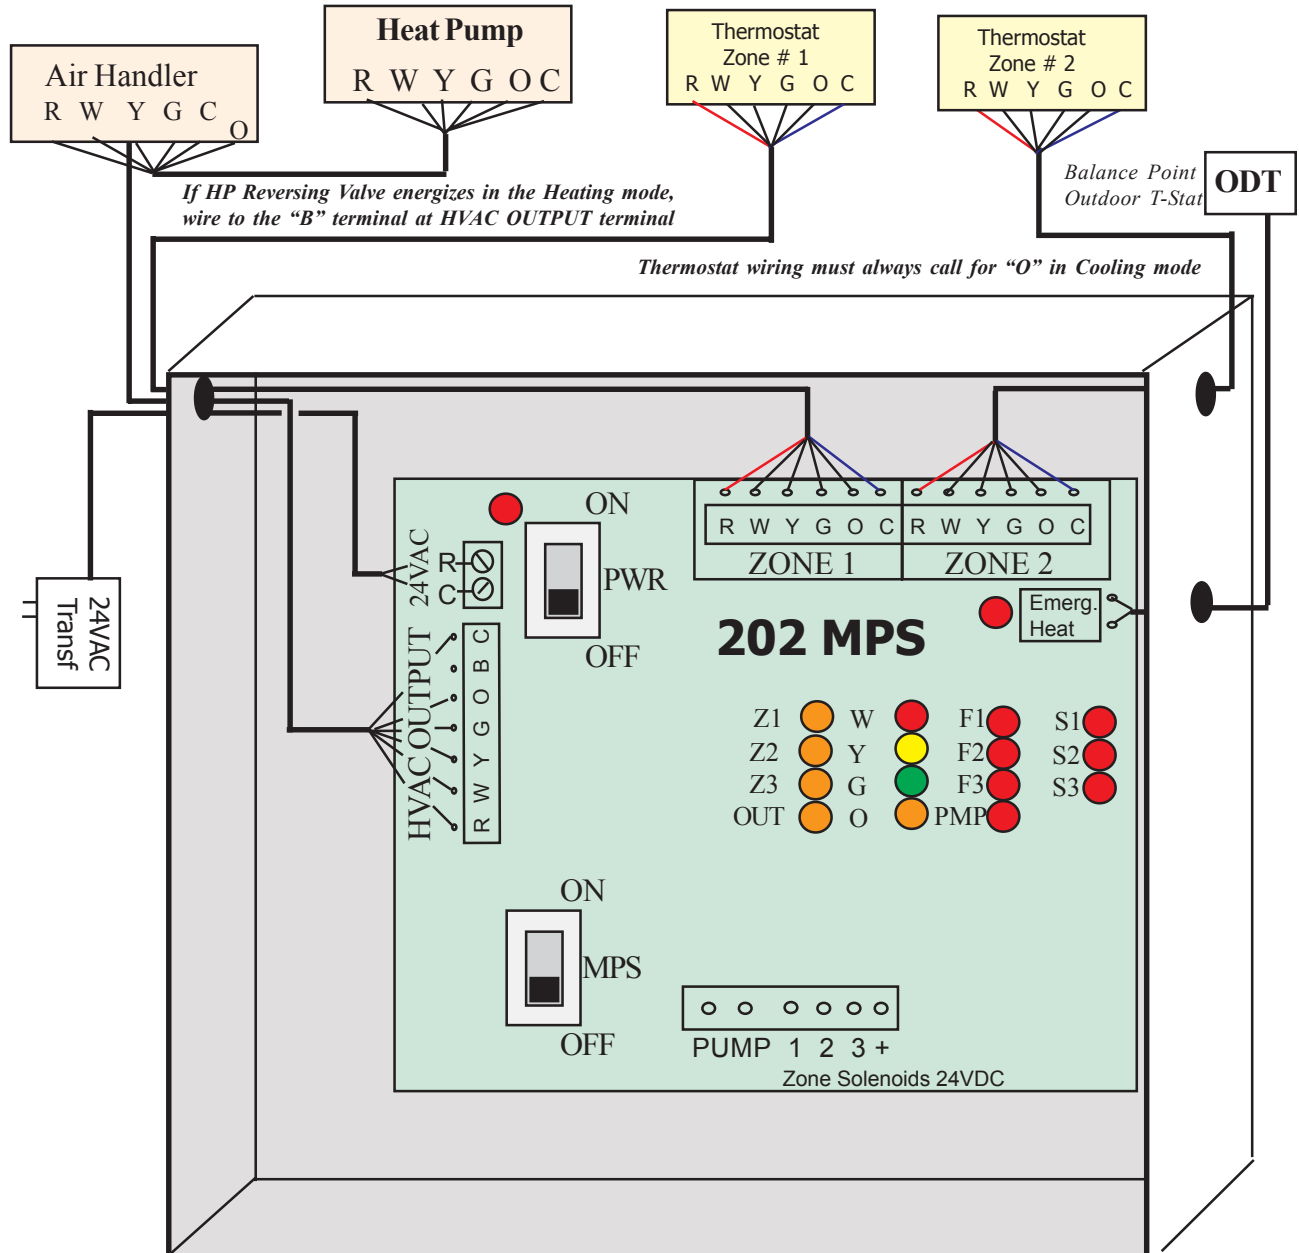

## 202 MPS Heat Pump Wiring Diagram

**Where Comfort is Guaranteed**

216-831-6068 / Fax 216-831-6074

**National Tech Support Hot Line 1-800-611-8312**

[www.arzelzoning.com](http://www.arzelzoning.com)