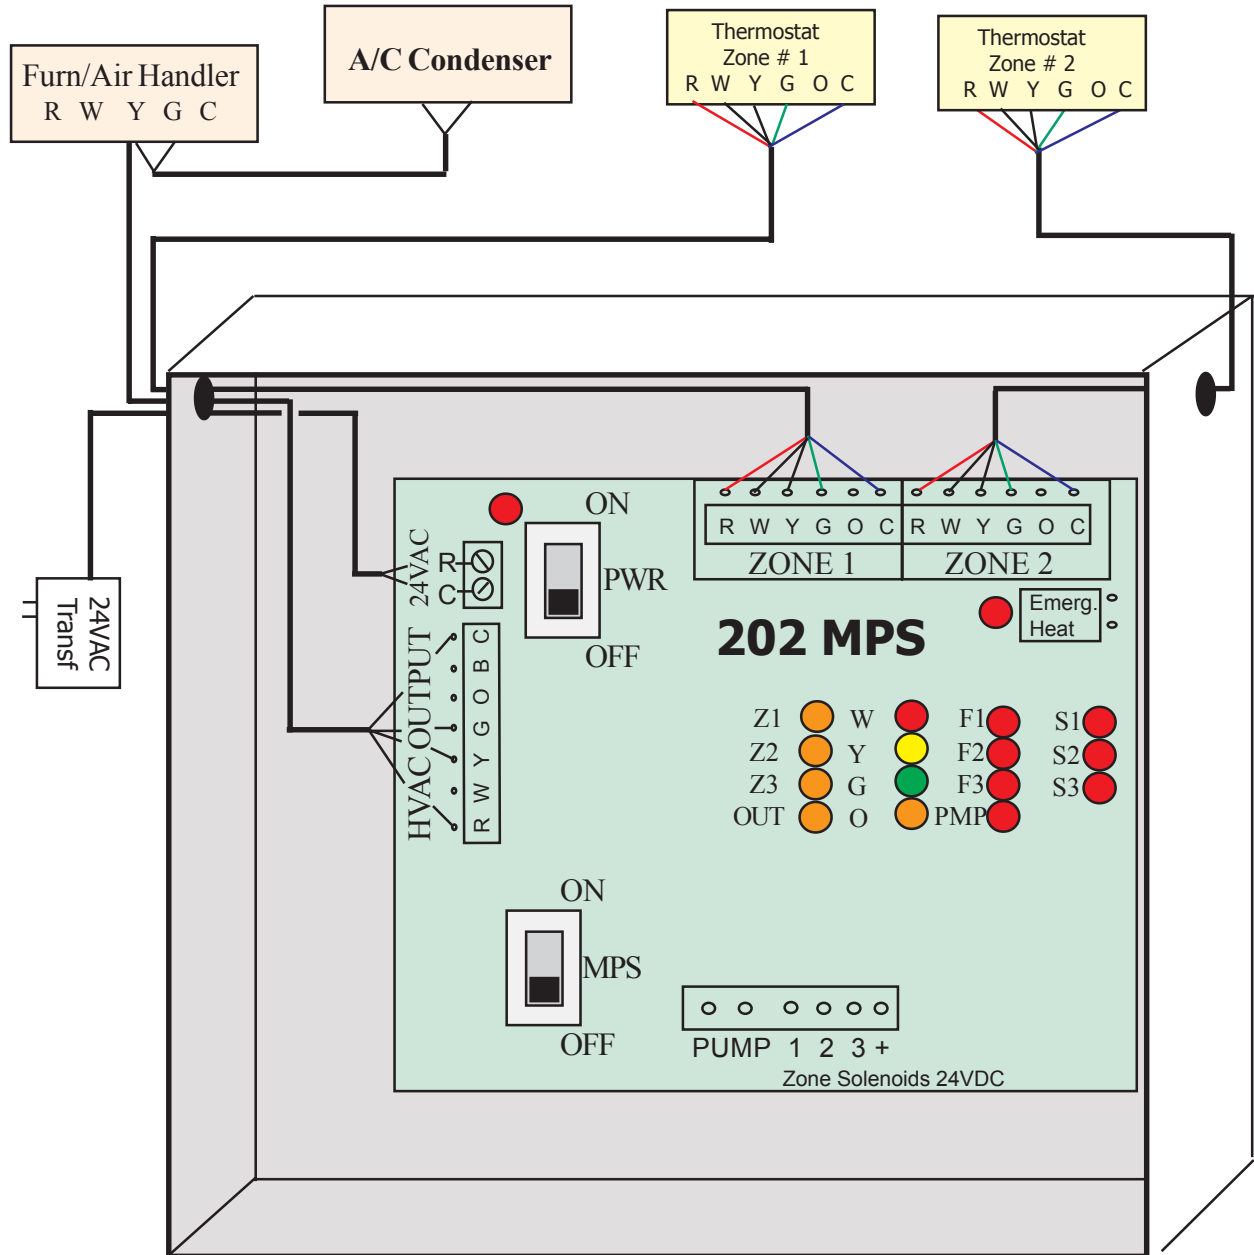

## 202 MPS Basic Wiring Diagram

**Where Comfort is Guaranteed**

216-831-6068 / Fax 216-831-6074

**National Tech Support Hot Line 1-800-611-8312**

[www.arzelzoning.com](http://www.arzelzoning.com)